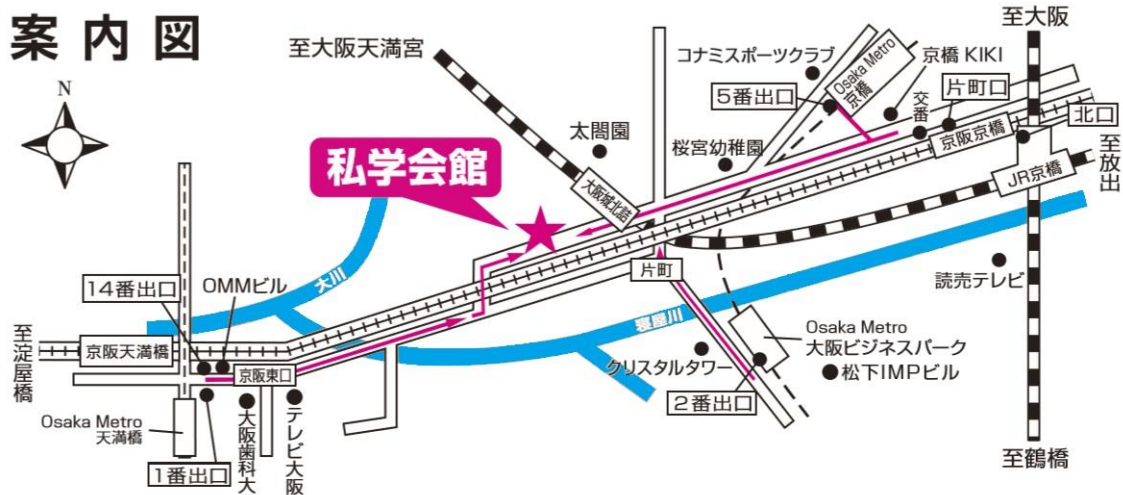

案内図

■最寄駅

◀大阪城北詰駅▶

【JR東西線】3号出口より徒歩約2分

◀京橋駅▶

【JR環状線・東西線】北口より西へ徒歩約12分

【Osaka Metro 長堀鶴見緑地線】5番出口より西へ徒歩約12分

【京阪電鉄】片町口より西へ徒歩約12分

◀天満橋駅▶

【Osaka Metro 谷町線・京阪電鉄】1番出口、または、14番出口より東へ徒歩約12分

◀大阪ビジネスパーク駅▶

【Osaka Metro 長堀鶴見緑地線】2番出口より北西へ徒歩約10分