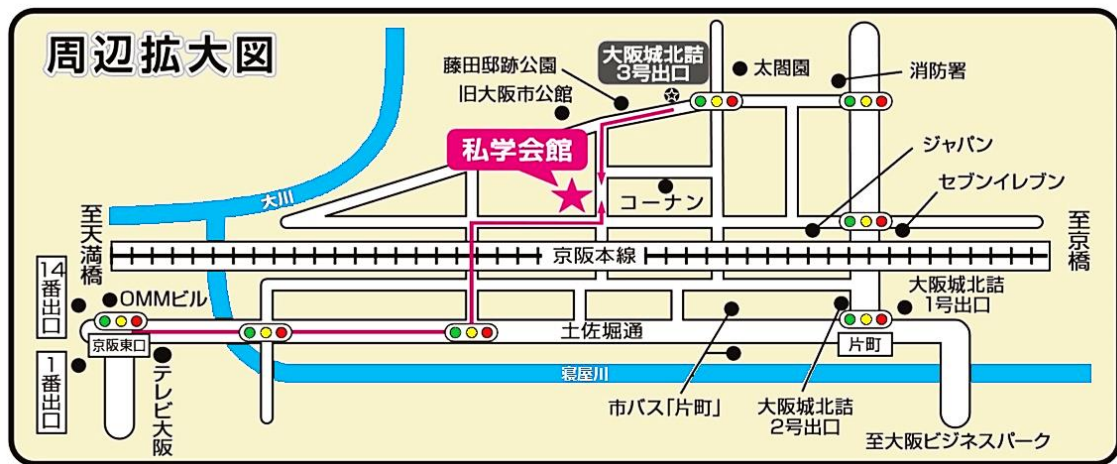

案内図

■最寄駅

◀大阪城北詰駅▶

【JR東西線】3号出口より徒歩約2分

◀京橋駅▶

【JR環状線・東西線】北口より西へ徒歩約12分

【Osaka Metro 長堀鶴見緑地線】5番出口より西へ徒歩約12分

【京阪電鉄】片町口より西へ徒歩約12分

◀天満橋駅▶

【Osaka Metro 谷町線・京阪電鉄】1番出口、または、14番出口より東へ徒歩約12分

◀大阪ビジネスパーク駅▶

【Osaka Metro 長堀鶴見緑地線】2番出口より北西へ徒歩約10分